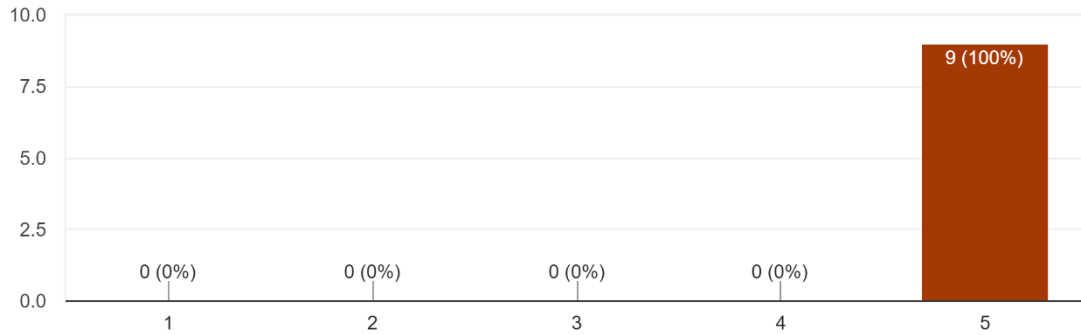

子ども達が楽しく園生活をおくれるよう努めている

9件の回答