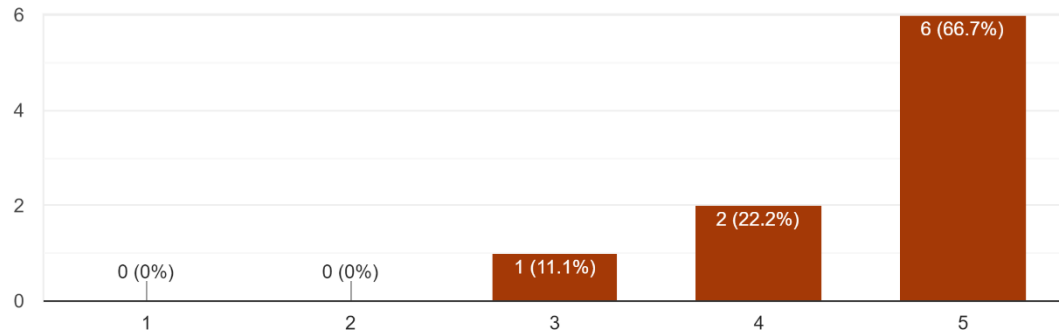

お便りやメール、HPなどを通して、園からの情報発信が適切に行われている

9件の回答

北小金グレース保育園ノーチェルームの情報発信...てほしいものを教えてください。(複数回答可)

9件の回答

お子様について

明日も保育園に来たい、と希望をもって生活出来ている

9件の回答

園内に、安心して過ごせる人間関係がある