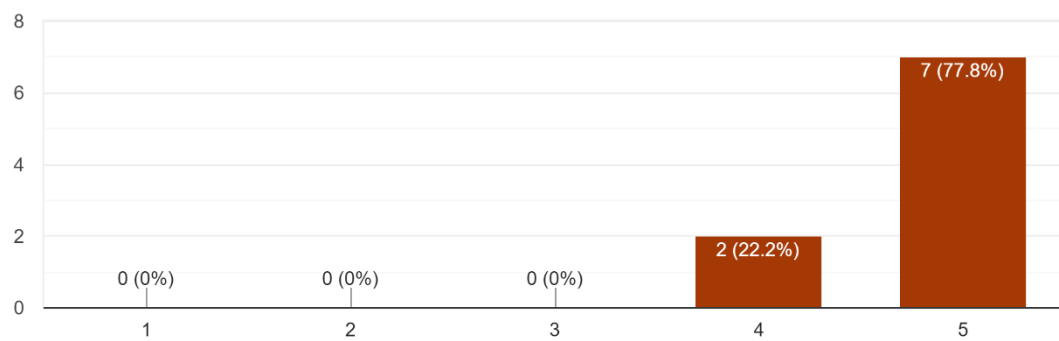

園内に、安心して過ごせる人間関係がある

9件の回答