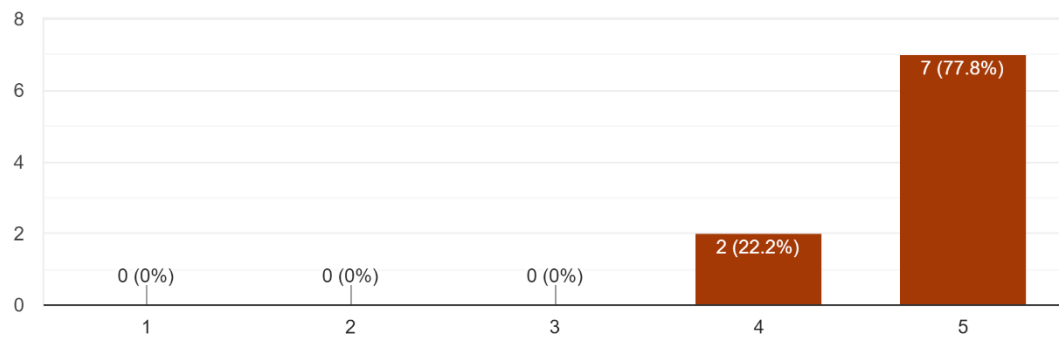

令和2年度 北小金グレース保育園ノーチェルーム
【より良い保育園をめざすための保護者アンケート】

お子様のクラス（令和3年3月現在）
9件の回答

園の運営についてお答えください。

子ども達の安全確保に努めている
9件の回答

子ども一人一人に応じた丁寧な援助や指導を行っている

9件の回答

月齢・本人の意欲に合わせた挨拶、片づけ、身だしなみなどの指導を適切に行なっている

9件の回答