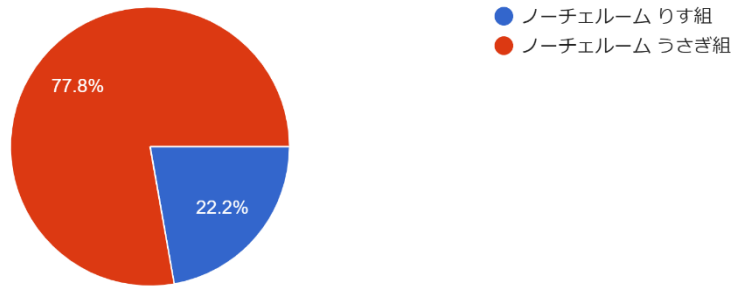

令和2年度 北小金グレース保育園ノーチェルーム
【より良い保育園をめざすための保護者アンケート】

お子様のクラス（令和3年3月現在）
9件の回答

園の運営についてお答えください。

子ども達の安全確保に努めている
9件の回答

子ども一人一人に応じた丁寧な援助や指導を行っている

9件の回答

月齢・本人の意欲に合わせた挨拶、片づけ、身だしなみなどの指導を適切に行なっている

9件の回答