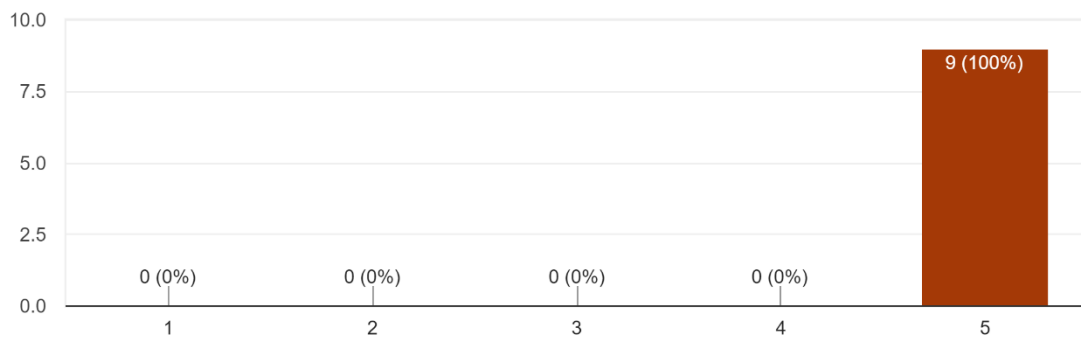

子どもの話をしっかり受け止め、褒めて認め、意欲を伸ばす保育を行なっている

9件の回答