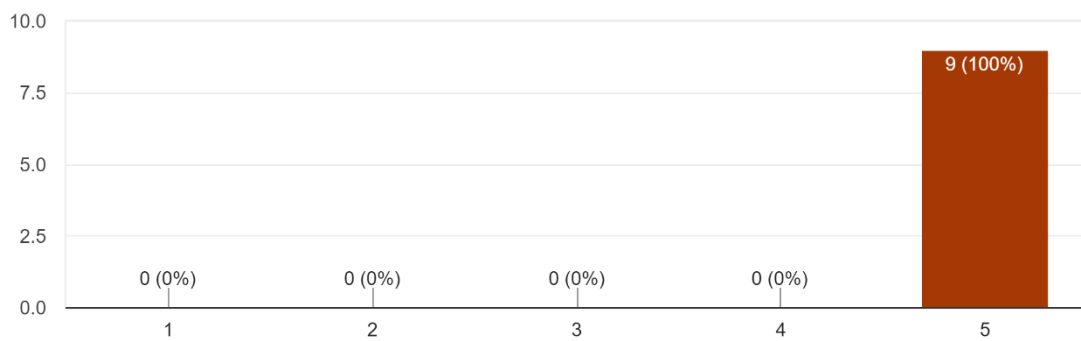

令和2年度 北小金グレース保育園ノーチェルーム
【より良い保育園をめざすための保護者アンケート】

お子様のクラス（令和3年3月現在）
9件の回答

園の運営についてお答えください。

子ども達の安全確保に努めている
9件の回答

子ども一人一人に応じた丁寧な援助や指導を行っている

9件の回答

月齢・本人の意欲に合わせた挨拶、片づけ、身だしなみなどの指導を適切に行なっている

9件の回答