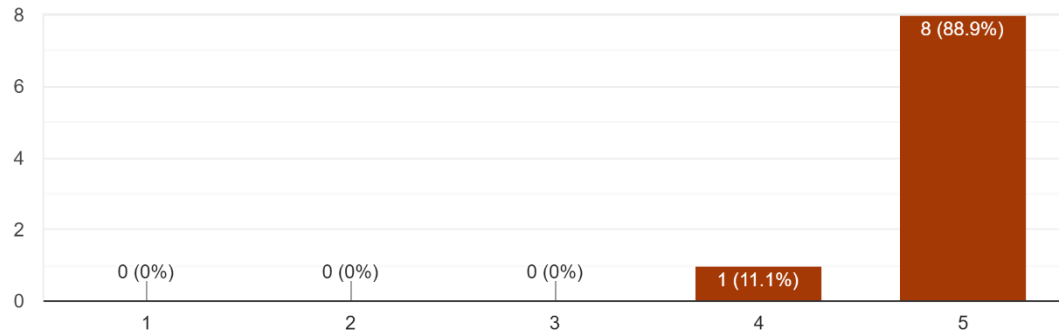

令和2年度 北小金グレース保育園ノーチェルーム
【より良い保育園をめざすための保護者アンケート】

お子様のクラス（令和3年3月現在）
9件の回答

園の運営についてお答えください。

子ども達の安全確保に努めている
9件の回答

子ども一人一人に応じた丁寧な援助や指導を行っている

9件の回答

月齢・本人の意欲に合わせた挨拶、片づけ、身だしなみなどの指導を適切に行なっている

9件の回答