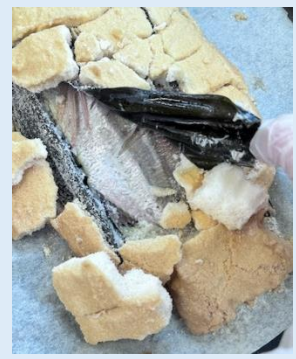

## うさぎ組

- ことり組りす組のお友だちとたくさん遊ぼう
- 少しずつ時計を見て時間を一緒に  
確認しよう
- 自分の発見したことを保育士や友達に  
共有しよう

## 給食室

2月は鯛をまるごと1匹塩釜焼きにして、  
子どもたちの目の前で割りおやつに食べる  
食育をします。塩釜の中から出てくる大きな鯛を  
みんなでおいしく食べましょう！  
節分給食には鬼っ子ごはんや恵方巻が登場します

- 魚の生態を知ろう！
- 節分給食を食べよう