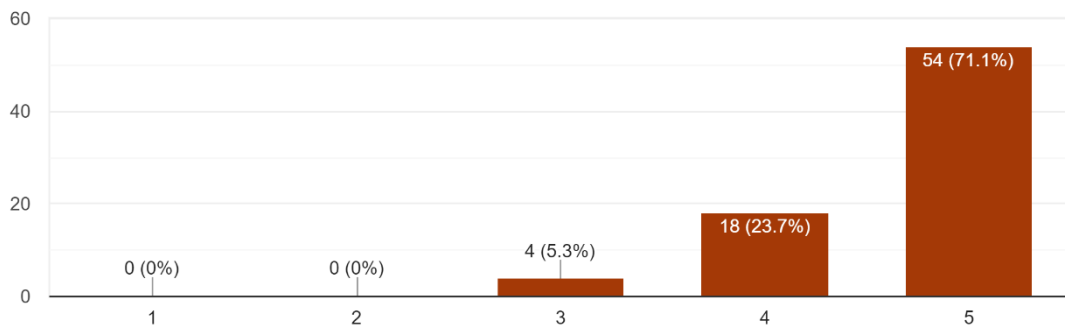

令和2年度 北小金グレースこども園
【より良い保育園をめざすための保護者アンケート】

お子様のクラス（令和3年3月現在）

76件の回答

園の運営についてお答えください。

子ども達の安全確保に努めている

76件の回答

子ども一人一人に応じた丁寧な援助や指導を行っている

76件の回答