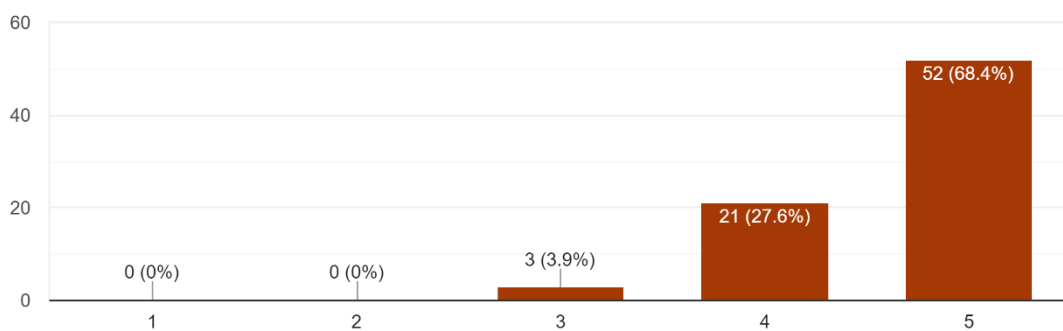

園内に、安心して過ごせる人間関係がある

76件の回答