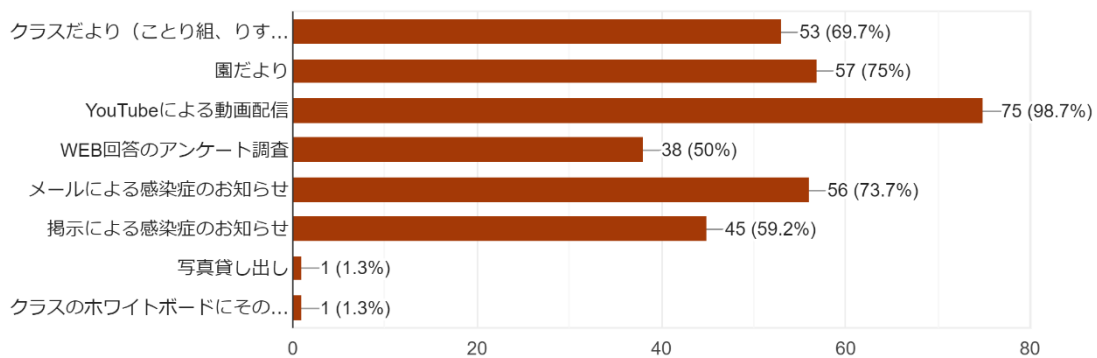

適切な言葉遣いで保護者、園児と接している

76 件の回答

お便りやメール、HPなどを通して、園からの情報発信が適切に行われている

76件の回答

北小金グレースこども園の情報発信に関し今後も継...してほしいものを教えてください。(複数回答可)

76件の回答

お子様について

明日もこども園に来たい、と希望をもって生活出来ている