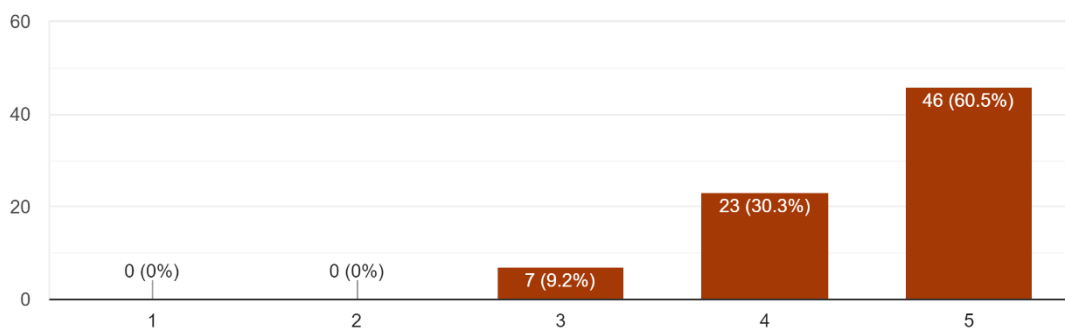

子どもの話をしっかり受け止め、褒めて認め、意欲を伸ばす保育を行なっている

76件の回答