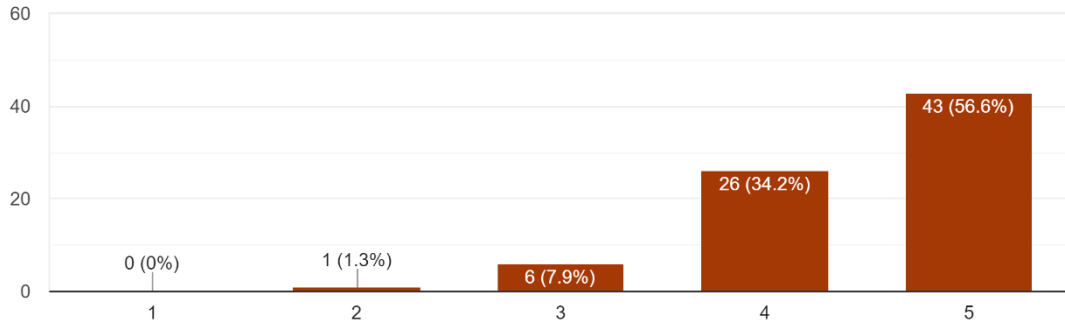

令和2年度 北小金グレースこども園
【より良い保育園をめざすための保護者アンケート】

お子様のクラス（令和3年3月現在）

76件の回答

園の運営についてお答えください。

子ども達の安全確保に努めている

76件の回答

子ども一人一人に応じた丁寧な援助や指導を行っている

76件の回答

月齢・本人の意欲に合わせた挨拶、片づけ、身だしなみなどの指導を適切に行なっている

76件の回答

子どもの話をしっかり受け止め、褒めて認め、意欲を伸ばす保育を行なっている

76件の回答

子ども達が楽しく園生活をおくれるよう努めている

76 件の回答

子どもや保護者の相談に熱心に応じている

76 件の回答