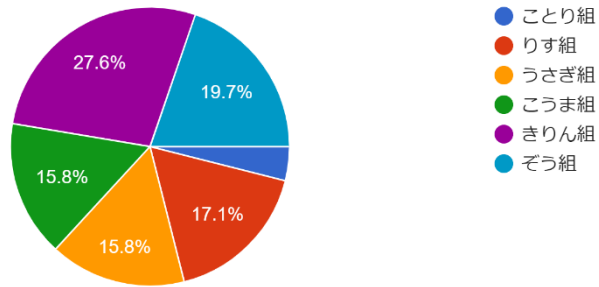

令和2年度 北小金グレースこども園
【より良い保育園をめざすための保護者アンケート】

お子様のクラス（令和3年3月現在）

76件の回答

園の運営についてお答えください。

子ども達の安全確保に努めている

76件の回答

子ども一人一人に応じた丁寧な援助や指導を行っている

76件の回答