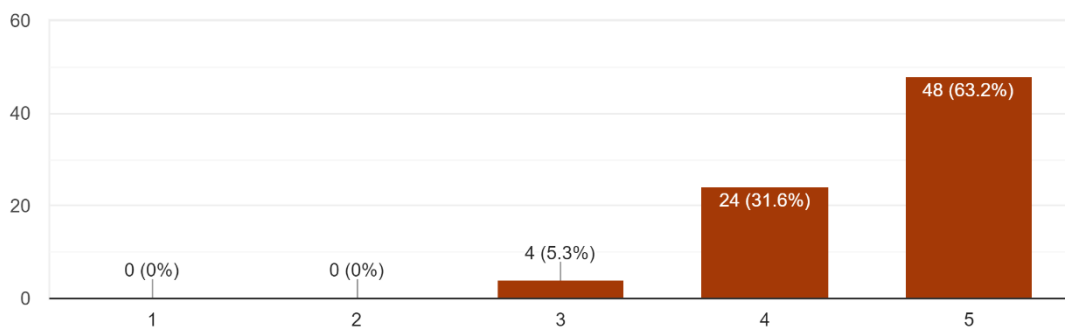

月齢・本人の意欲に合わせた挨拶、片づけ、身だしなみなどの指導を適切に行なっている

76件の回答