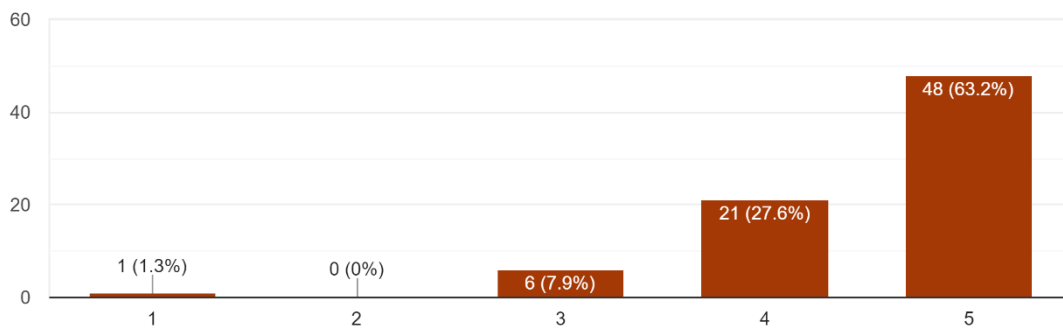

お子様について

明日もこども園に来たい、と希望をもって生活出来ている

76件の回答